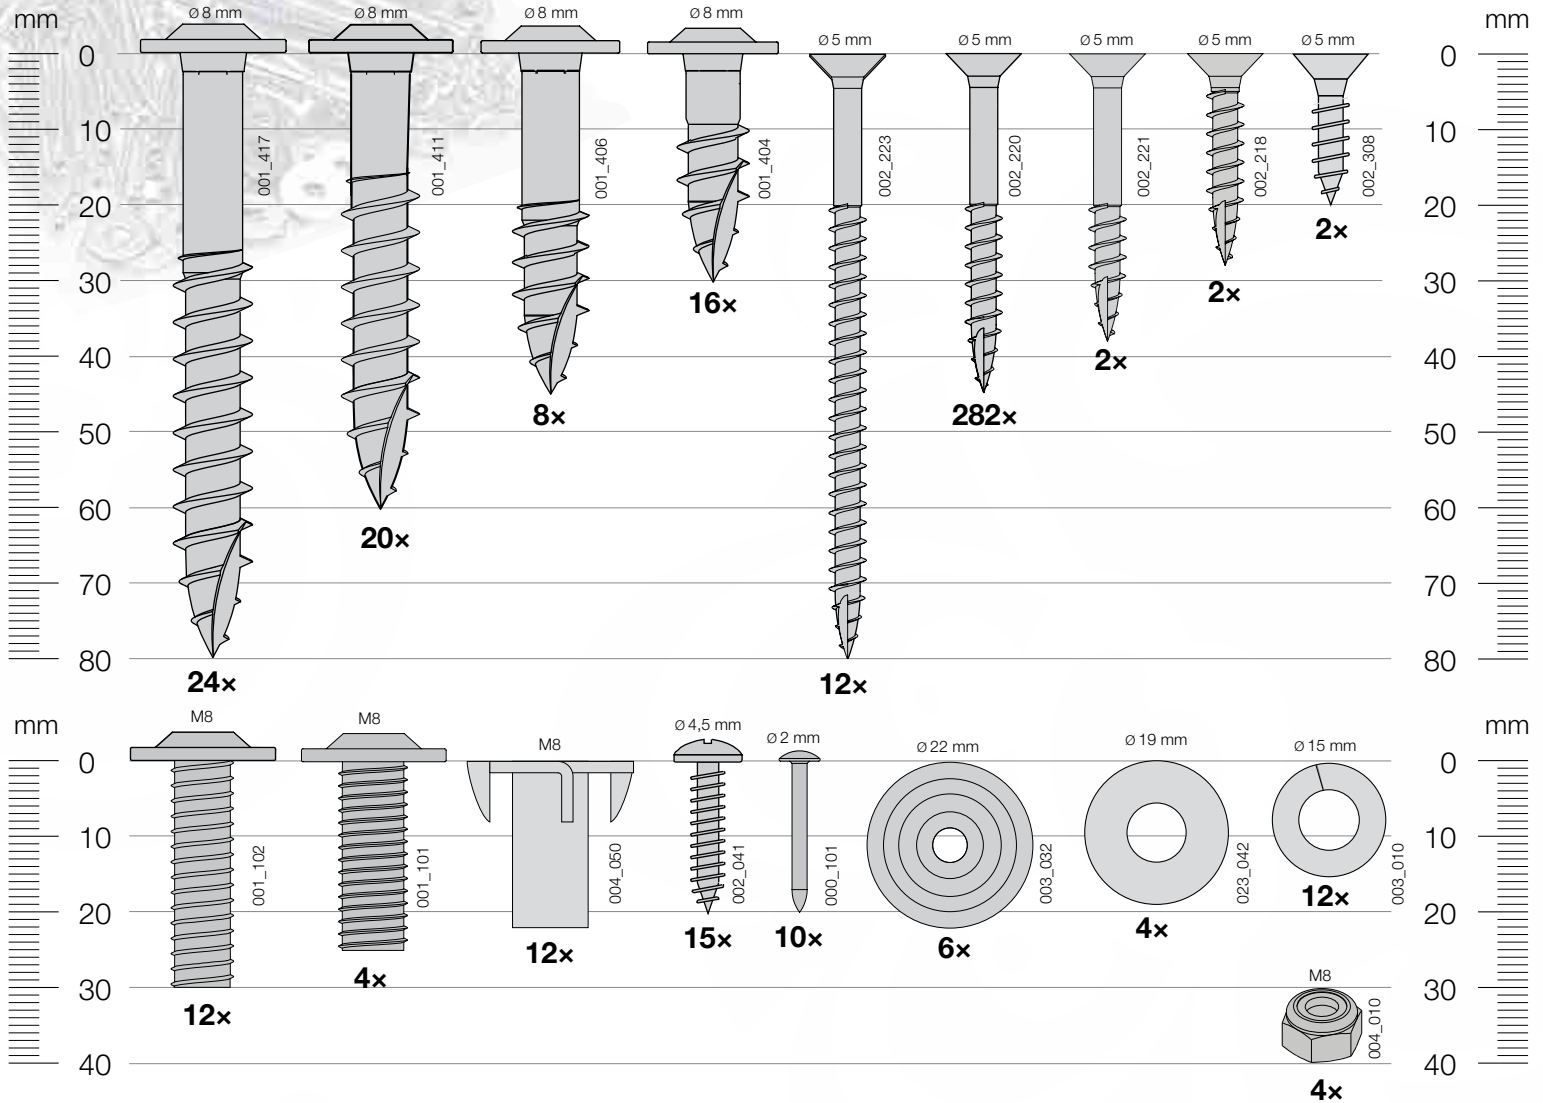

1x
022_910

6x
022_52x

8x
022_835

1x
121_205

12x
101_014
3x
007_111
1x
120_904
6x
022_812

1x
102_912

Hardware

100_015

2x 170 (170 ± 0,5 cm)

8x 150 (150 ± 0,5 cm)

3x 134 (min. 125 - max. 134 cm)

2x 76 (min. 69 - max. 76 cm)

min. max.
1,5 - 2,2 cm

2x	2x	2x
4x	4x	4x
12x	13x	16x
20x	22x	25x
12x	14x	17x

170 (170 ± 0,5 cm)

150 (150 ± 0,5 cm)