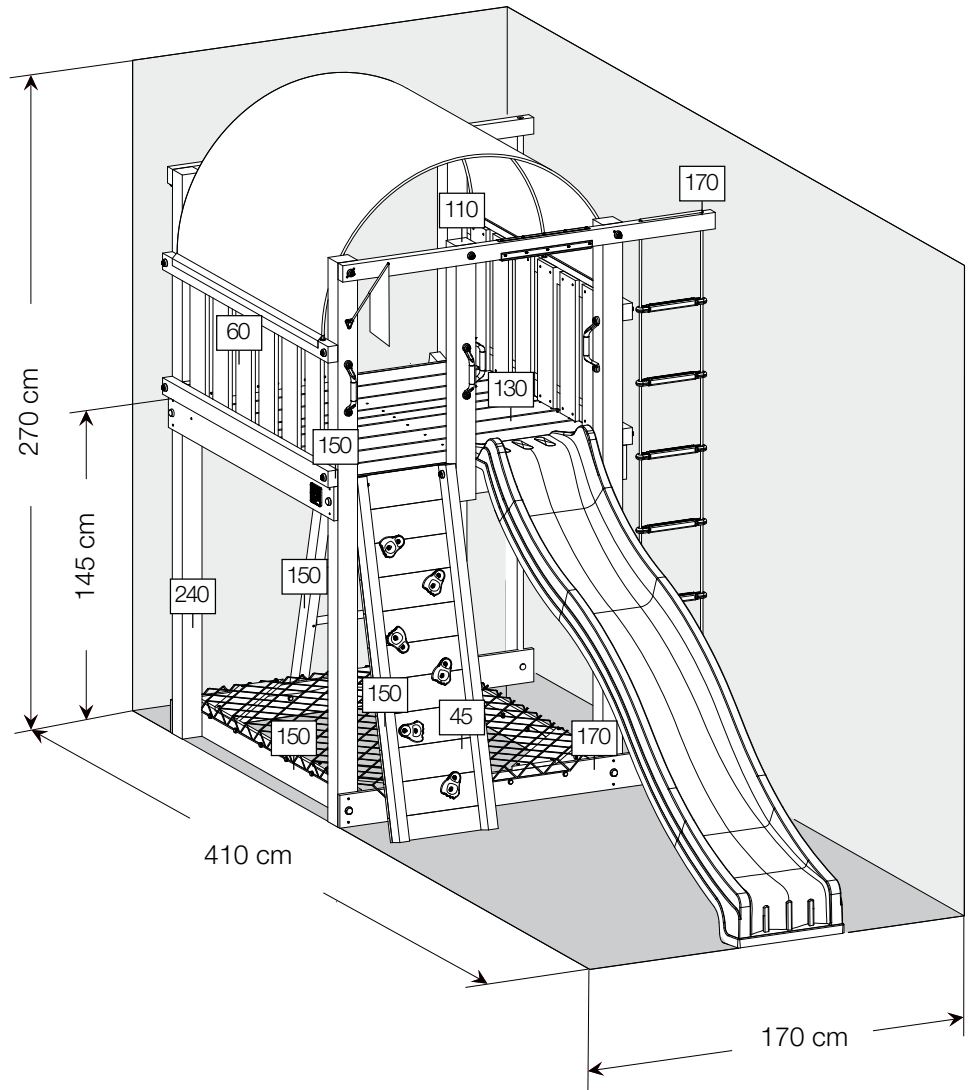

Assembly

Jungle Villa

801_020

Instructions

	<p>EN. Warning! Maximum number of users is 10. DE. Achtung! Maximale Benutzerzahl: 10. FR. Attention! Le nombre maximal d'utilisateurs est de 10. NL. Waarschuwing! Het maximale aantal gebruikers is 10. BG. Внимание! Максималният брой потребители е 10. ES. Atención! Número máximo de usuarios: 10. CS. Upozornění! Maximální počet uživatelů je 10. DA. Advarsel! Maksimum antal brugere er 10. ET. Hoiatus! Maksimaalne kasutajate arv on 10. EL. Προσοχή! Μέγιστος αριθμός χρηστών 10. IS. Viðvarning! Hámarksfjöldi notenda er 10. IT. Attenzione! Massimo numero di utenti è 10. LV. Brīdinājums! Maksimālais lietotāju skaits ir 10. LT. Įspėjimas! Maksimalus naudotojų skaičius 10. HR. Upozorenje! Maksimalan broj korisnika je 10. HU. Figyelem! A használók max. száma: 10. NO. Advarsel! Maksimalt antall brukere er 10. PL. Uwaga! Maksymalna liczba użytkowników to 10. PT. Atenção! O número máximo de utilizadores é 10. RO. Atenție! Numărul maxim de utilizatori este 10. RU. Предупреждение! Максимальное количество пользователей - 10. SK. Upozornenie! Maximálne množstvo osôb je 10. SL. Opozorilo! Maksimalno število uporabnikov je 10. FI. Varoitus! Käyttäjää yhteensä enintään 10. SV. Varning! Det maximala antalet användare är 10. TR. Uyan! Maksimum kullanıcı sayısı 10.</p>	<p>8^h</p>
	<p>EN, DE, FR, NL, BG, ES, CS, DA, ET, EL, IS, IT, LV, LT, HR, HU, NO, PL, PT, RO, RU, SK, SL, FI, SV, TR</p>	