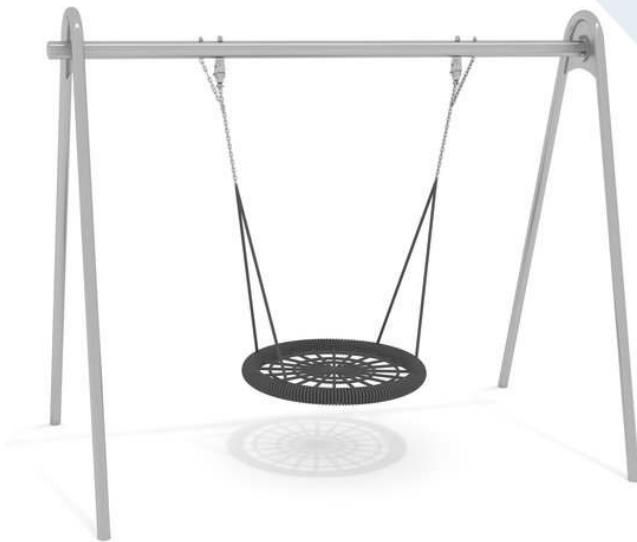

1,3 m

3+

2

2 h

2,43 m

1,91 x 1,74 m

HOUPAČKY HOUPAČKA HNÍZDO UNO 13041

ean : 8595655813041