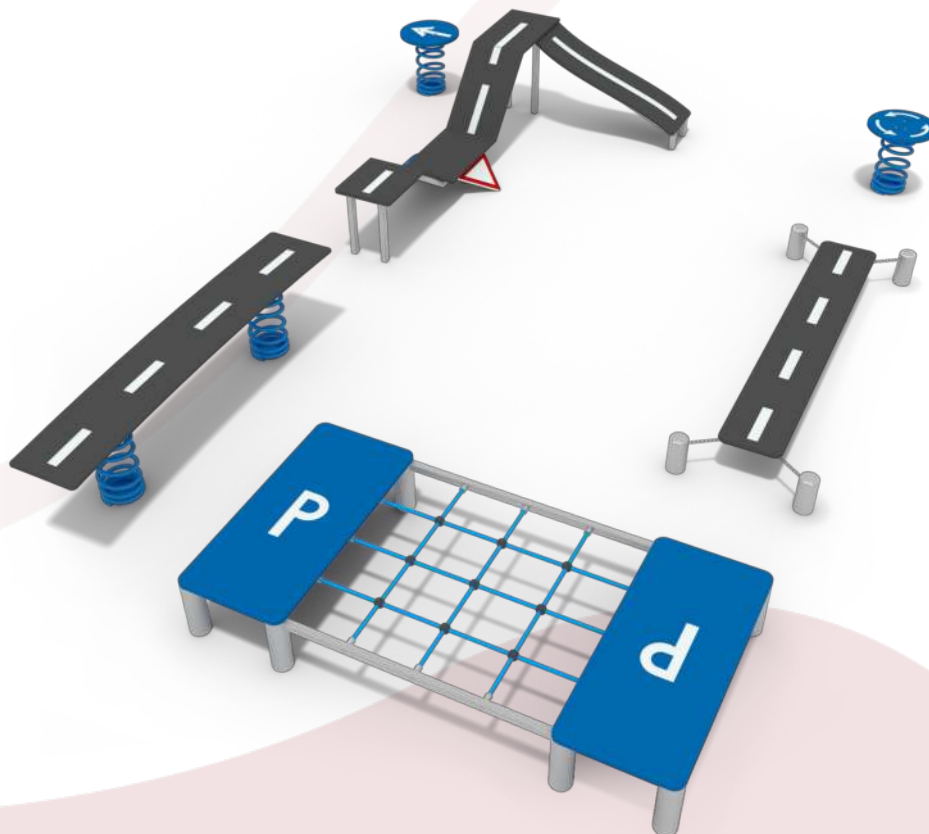

DOPRAVNÍ HŘIŠTĚ 16165

ean : 8595655816165

46 m²

0,6 m

2+

2

5 h

0,59 m

5,02 x 3,73 m