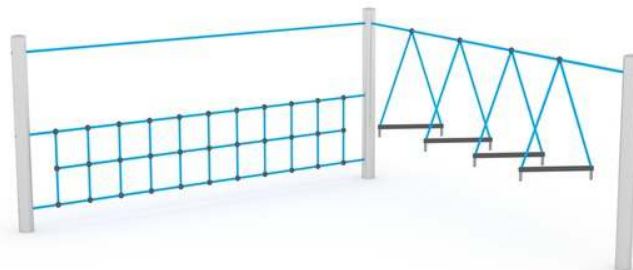

26 m²

1,2 m

3+

2

2 h

1,30 m

3,11 x 3,32 m

PRO NEJMENŠÍ PARKUR 18077