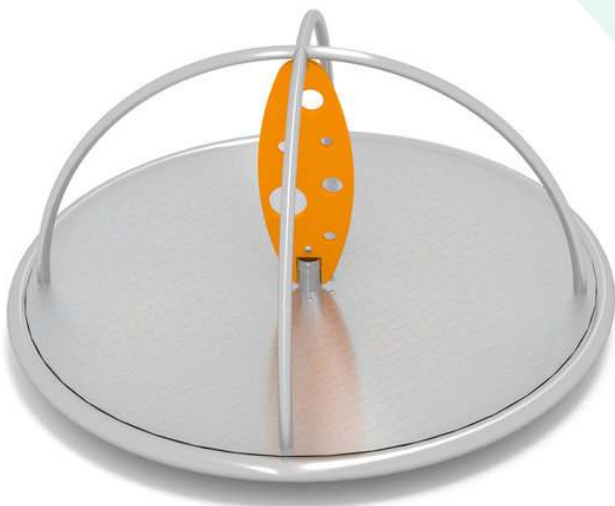

24,3 m²

0,6 m

3+

2

1 h

0,84 m

1,56 x 1,56 m

Kolotoč SWING je možné objednat také v provedení s HPL podlahou (14055).