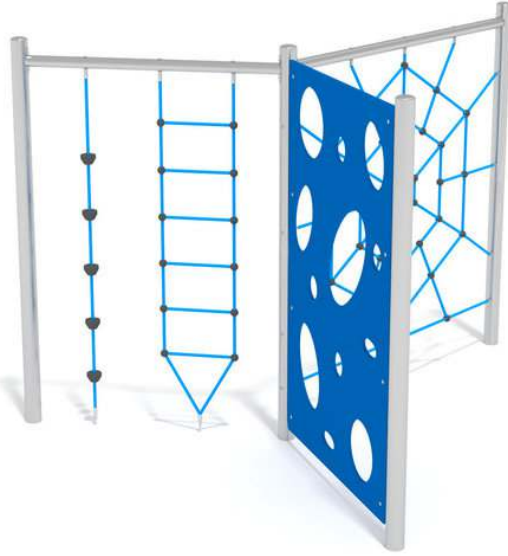

DĚTSKÉ PROLÉZAČKY LEZECKÁ STĚNA TRE 16073

ean : 8595655816073