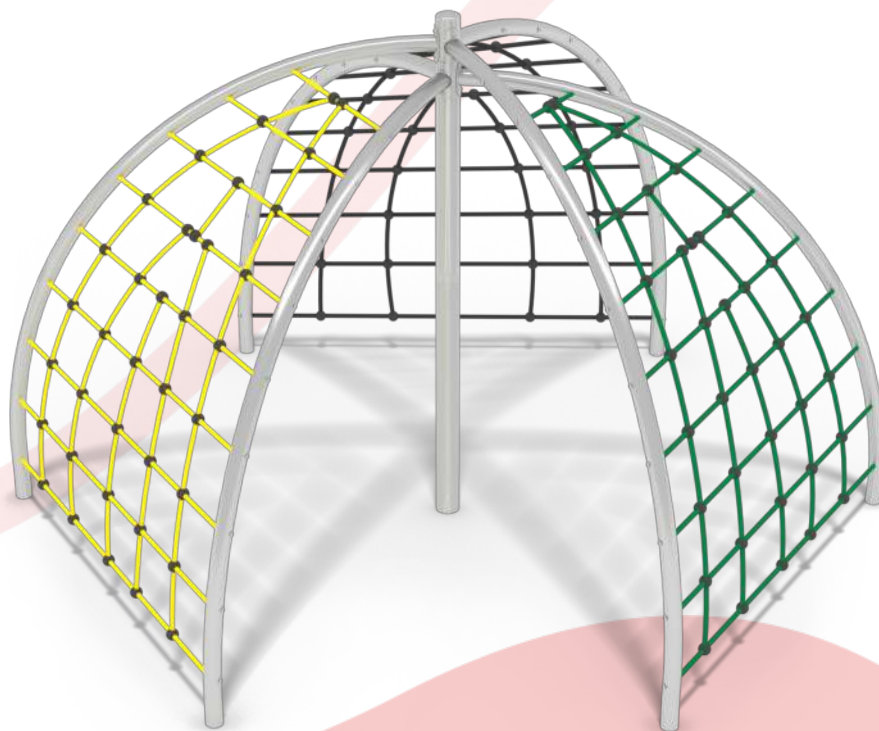

PROLÉZAČKA IGLOO 16158

ean : 8595655816158

38 m²

2 m

3+

2

3 h

2,02 m

3,39 x 2,95 m