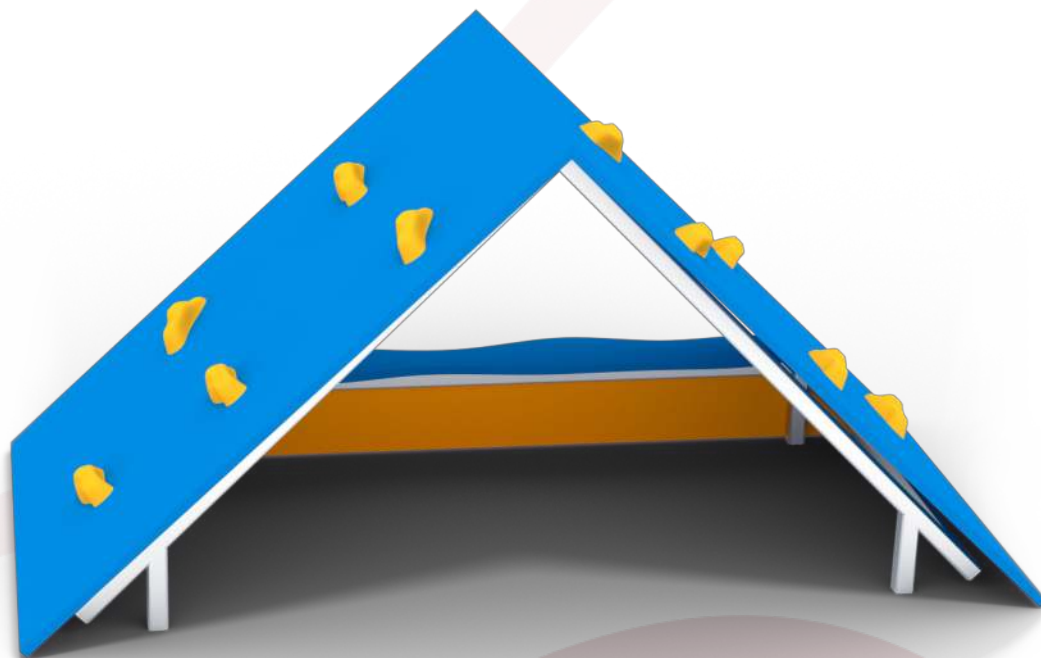

PRO NEJMENŠÍ

LEZECKÁ STĚNA PRO DĚTI A 18046

ean : 8595655818046

18,2 m²

1 m

2+

2

1 h

1,06 m

198 x 1,00 m