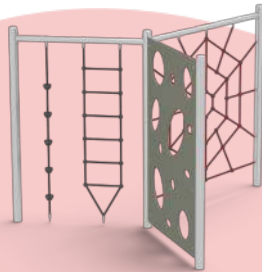

DĚTSKÉ PROLÉZAČKY LEZECKÁ STĚNA TRE 16073

ean : 8595655816073