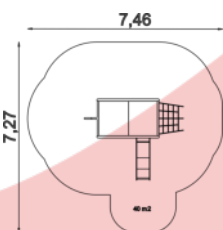

DĚTSKÉ PROLÉZAČKY PROLÉZAČKA CITY DOMEK 16035

ean : 8595655816035

40 m²

2,5 m

3+

4

4 h

2,45 m

3,80 x 3,10 m