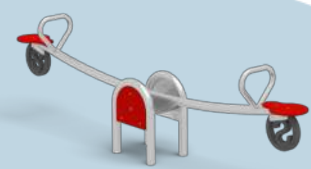

2 h

2,12 m

2,90 x 1,80 m

VAHADLOVÁ HOUPAČKA UNO 13034

ean : 8595655813034

19 m²

1 m

3+