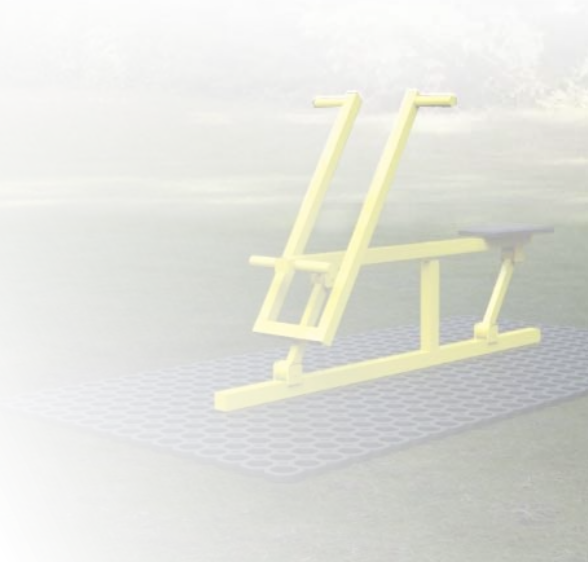

OUTDOOR FITNESS ZARIADENIA BASIC, PREMIUM

+421 948 093 693 | www.detiazahrada.sk

FITNESS ZARIADENIE REBRINY

Potrebný priestor: 2 x 1,5m² ID produktu: 682
Typ dopadovej plochy: udržiavaný trávnik

- 12+ r
- 130 kg 1-2
- metal
- pozink. color

FITNESS ZARIADENIE SED ĽAH

Potrebný priestor: 2 m² ID produktu: 671
Typ dopadovej plochy: udržiavaný trávnik

- 12+ r
- 130 kg 1
- metal
- pozink. color

ZARIADENIE PREŤAHOVANIE PREMIUM

Potrebný priestor: 2 m² ID produktu: 709
Typ dopadovej plochy: udržiavaný trávnik

- 12+ r
- 130 kg 1
- metal plast
- pozink. color

FITNESS ZARIADENIE VESLÁR PREMIUM

Potrebný priestor: 2 m² ID produktu: 708
Typ dopadovej plochy: udržiavaný trávnik

- 12+ r
- 130 kg 1
- metal plast
- pozink. color

FITNESS ZARIADENIE TOČŇA

Potrebný priestor: 1,5 m² ID produktu: 650
Typ dopadovej plochy: udržiavaný trávnik

- 12+ r
- 130 kg 1
- metal
- pozink. color

FITNESS ZARIADENIE TOČŇA 3

Potrebný priestor: 4 x 4 m ID produktu: 680
Typ dopadovej plochy: udržiavaný trávnik

- 12+ r
- 130 kg 3
- metal
- pozink. color

FITNESS ZARIADENIE VZPIERANIE PREMIUM

Potrebný priestor: 2 m² ID produktu: 711
Typ dopadovej plochy: udržiavaný trávnik

- 12+ r
- 130 kg 1
- metal
- pozink. color

FITNESS ZARIADENIA 3 V 1 AKCIOVÝ SET

Potrebný priestor: 2 m² ID produktu: 654
Typ dopadovej plochy: udržiavaný trávnik

- 12+ r
- 130 kg 1-2
- metal
- pozink. color

FITNESS ZARIADENIE VESLÁR

Potrebný priestor: 2 m² ID produktu: 672
Typ dopadovej plochy: udržiavaný trávnik

- 12+ r
- 130 kg 1
- metal plast
- pozink. color

FITNESS ZARIADENIE VZPIERANIE

Potrebný priestor: 2 m² ID produktu: 652
Typ dopadovej plochy: udržiavaný trávnik

- 12+ r
- 130 kg 1
- metal plast
- pozink. color

FITNESS ZARIADENIA 5 V 1 AKCIOVÝ SET

Potrebný priestor: 2 m² ID produktu: 655
Typ dopadovej plochy: udržiavaný trávnik

- 12+ r
- 130 kg 1-2
- metal
- pozink. color