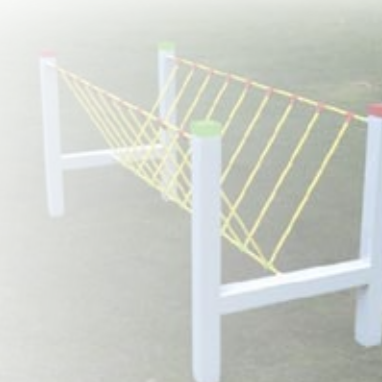

REALIZÁCIE

Ponuka produktov a popis parametrov v katalógu sú iba informatívne. Celú našu ponuku aj s presnými informáciami o produktoch nájdete na stránke www.detiazahrada.sk