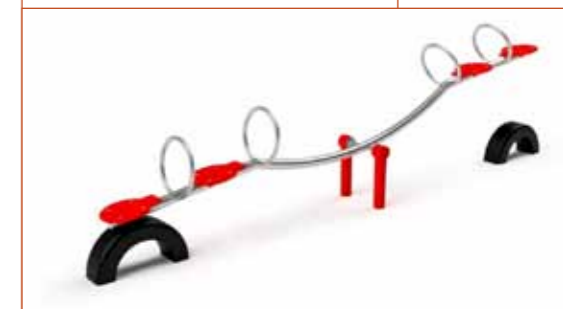

PREVAŽOVACIA HOJDAČKA 3515 S

Potrebný priestor: 330 x 600 cm
Typ dopadovej plochy: udržiavaný trávnik

ID produktu: 866