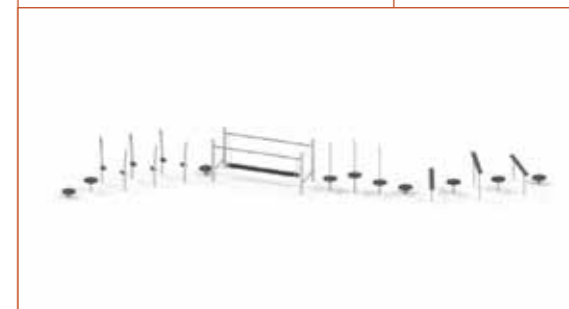

LEZECKÁ CESTA 3649

Potrebný priestor: 1 365 x 785 cm
Typ dopadovej plochy: udržiavaný trávnik

ID produktu: 980