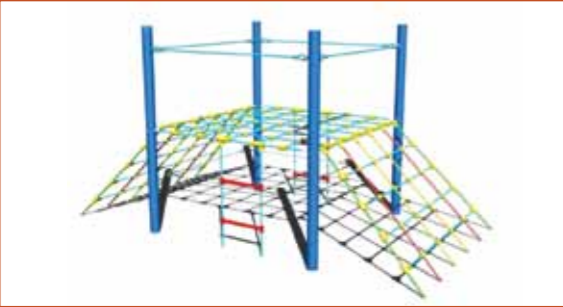

3-14 r metal, plast pozink.