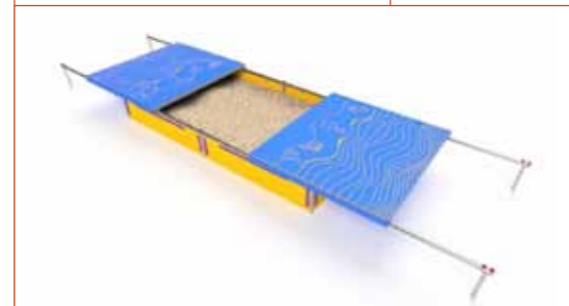

PIESKOVISKO ZATVÁRATELNÉ

Potrebný priestor: 810 x 360 cm
Typ dopadovej plochy: udržiavaný trávnik

ID produktu: 886