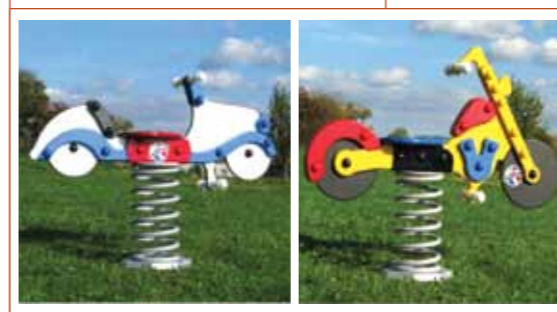

HOJDAČKA AUTO, MOTORKA

Potrebný priestor: 420 x 330 cm
Typ dopadovej plochy: udržiavaný trávnik

ID produktu: 336, 337