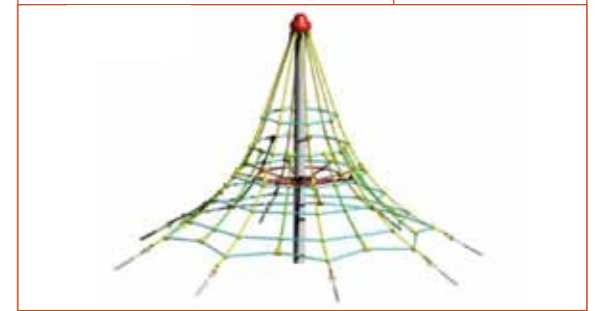

LANOVÁ PYRAMÍDA 2,5 x 1 m

Potrebný priestor: priemer 670 cm
Typ dopadovej plochy: trávnatý povrch

ID produktu: 357

3-14 r metal, plast pozink.