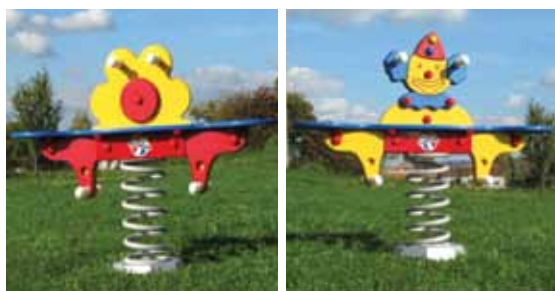

DVOJHOJDAČKA KVETINA, KLAUN

Potrebný priestor: 420 x 300 cm

ID produktu: 343, 344

Typ dopadovej plochy: udržiavaný trávnik