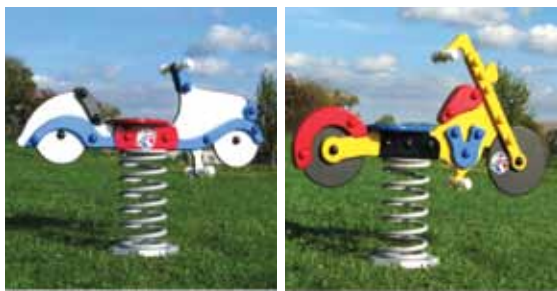

PRUŽINOVÉ HOJDAČKY

HOJDAČKA AUTO, MOTORKA

Potrebný priestor: 420 x 330 cm

ID produktu: 336, 337

Typ dopadovej plochy: udržiavaný trávnik

3-10 r

50 kg

metal
plast HDPE