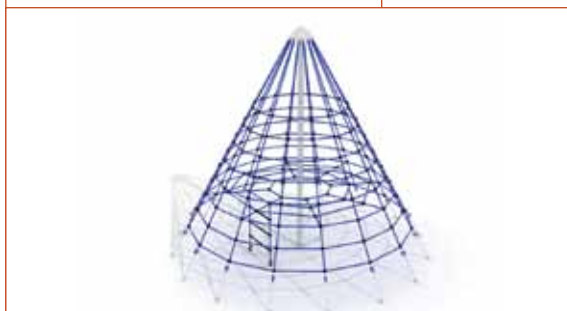

ID produktu: 754

Typ dopadovej plochy: podľa EN 1176

PYRAMÍDA SAPRIMO

Potrebný priestor: priemer 640 cm

ID produktu: 519

Typ dopadovej plochy: podľa EN 1176

HOJDAČKY

HOJDAČKA DUO 13058