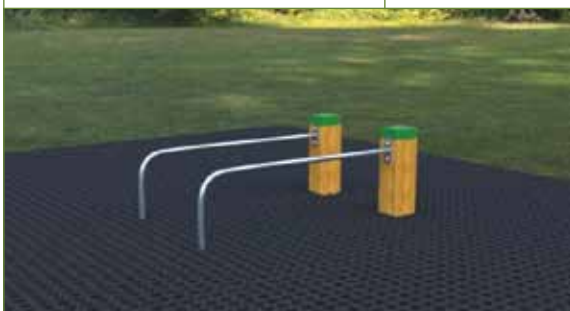

PRVOK KLIKY 03 PRE 2 OSOBY

Potrebný priestor: 160 x 230 cm

ID produktu: 459

Typ dopadovej plochy: udržiavaný trávnik

od 14 r

metal
wood

pozink.
impreg.