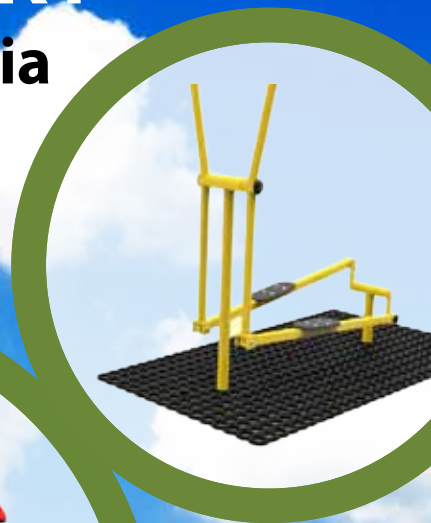

DETSKÉ IHRISKÁ A FIT PARKY

pre obce, školy a rekreačné zariadenia