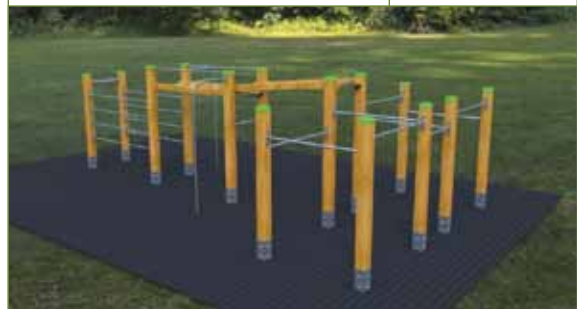

WORKOUT PRVOK B

Potrebný priestor: 1080 x 690 cm

ID produktu: 467

Typ dopadovej plochy: plocha tlmiaca náraz

od 14 r

metal
wood

pozink.
impreg.