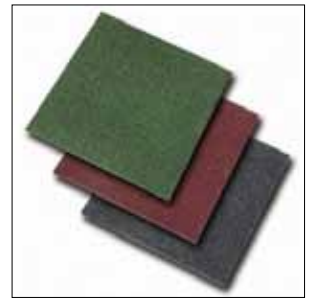

DOPADOVÉ PLOCHY

V prípade dodávok hracích prvkov zakúpených u nás a tiež pri realizáciách detských ihrísk na kľúč zabezpečujeme aj dodávku dopadových plôch ako je pryžovaná dlažba, štiepka, piesok, štrk a pod. vrátane zemných či búracích prác.