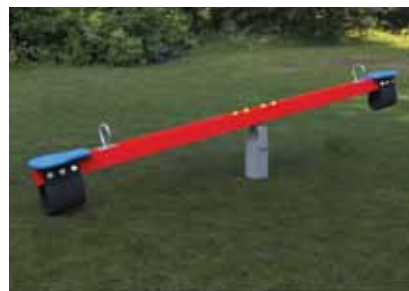

color

PREVAŽOVACIE HOJDAČKY

HOJDAČKA SV KOVO DHK4 - V1, DHMŠ 8, HOJDAČKA S POZINKOVANÝM KOTVENÍM

Rozmer zariadenia: 710 x 230 cm, 710 x 320 cm, 680 x 315 cm

ID produktu: 361, 362, 284

Typ dopadovej plochy: podľa EN 1176, udržiavaný trávnik