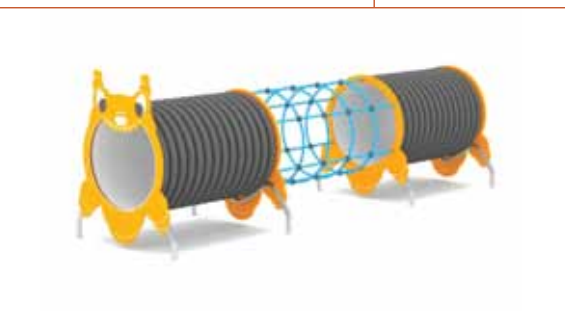

PRELIEZAČKA HÚSENICA SAPRIMO

Rozmer: 330 x 110 x 80 cm

ID produktu: 515

Typ dopadovej plochy: podľa EN 1176