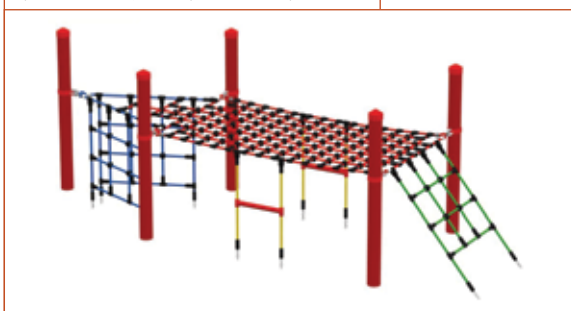

ID produktu: 548

Typ dopadovej plochy: udržiavaný trávnik

3-14 r

metal

pozink.

LANOVÁ VEŽA HVIEZDA

Potrebný priestor: 770 cm

ID produktu: 559