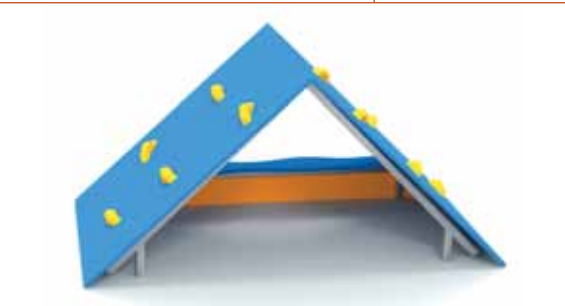

LEZECKÁ STENA PRE DETI 18046

Potrebný priestor: 404 x 498 cm

ID produktu: 774

Typ dopadovej plochy: udržiavaný trávnik

3-14 r

metal
plast HDPE

color