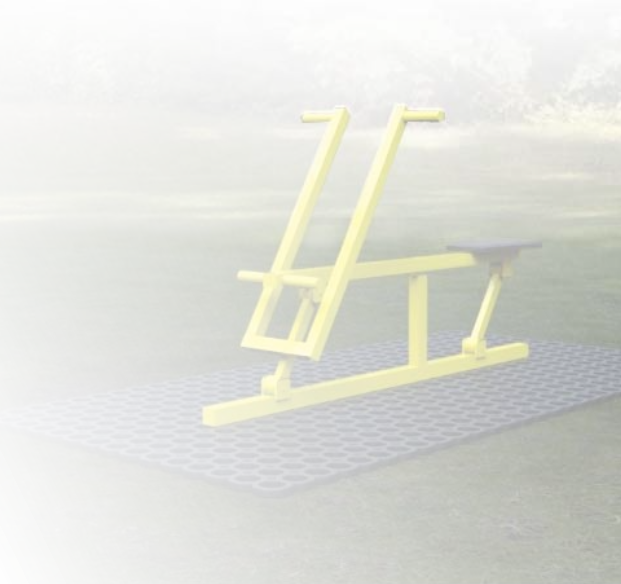

12+ r

130 kg
1-2 ↑

metal

pozink.
color