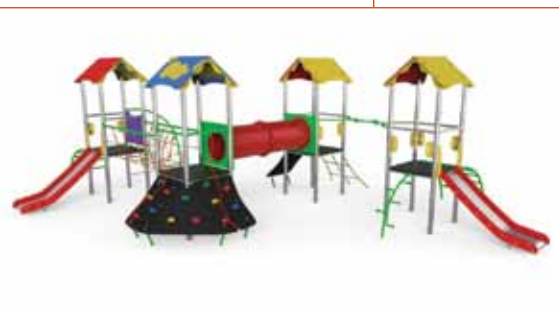

KOVOVÁ HRACIA ZOSTAVA VANCOUVER

Potrebný priestor: 950 x 1 190 cm

ID produktu: 771

Typ dopadovej plochy: podľa EN 1176

3-14 r

metal
plast HDPE

color